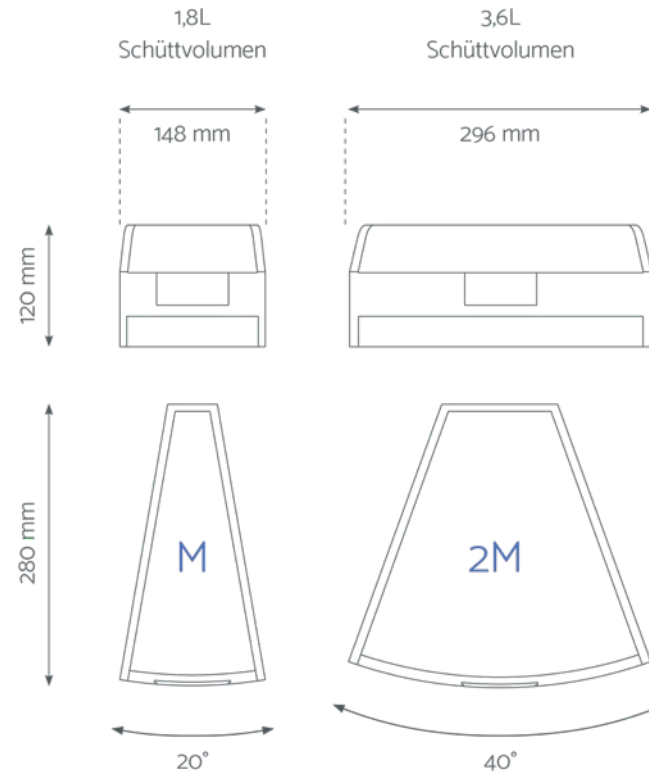

Vielfalt für alle Ansprüche

Behältertypen

BEHÄLTER M

STANDARD BEHÄLTER

DECKEL

ESD SCHUTZ

ERGONOMIE EINSATZ

BEHÄLTER 2M

DOPPELTE GRÖßE

SETAGO.IO

A Phoenix Mecano Company

Setago.io GmbH
Brunnengasse 16
90402 Nürnberg

+49 (0) 9131 9279180

info@setago.io
www.setago.io